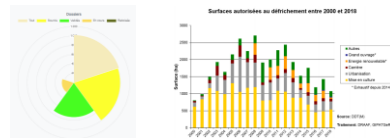

Observatoire NAFU : une enceinte de partage et de co-production : panorama des actions

Pierre MACE & Martin BLAZEK

GIP ATGeRi

Données foncières

Données forestières

Données énergies renouvelables

Autres données ...

Données d'occupation du sol

<https://observatoire-nafu.fr/>

Suivi consommation espaces NAFU

Suivi des espaces susceptibles d'être des friches

Indicateurs évolution marché immobilier

Suivi défrichement et compensation forestière